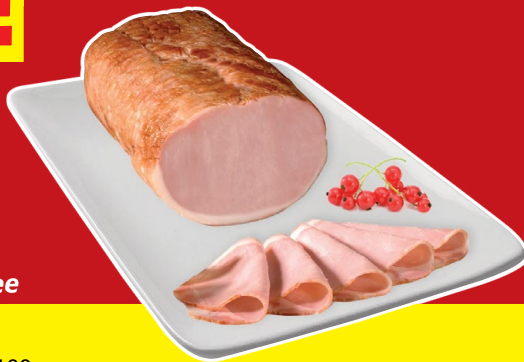

Greisinger
Heurigenkarree

ca. 5% Fett
in Bedienung per 100 g

Produzent
aus'm
Land

**43%
billiger***

1,69

**PREIS
HIT!**