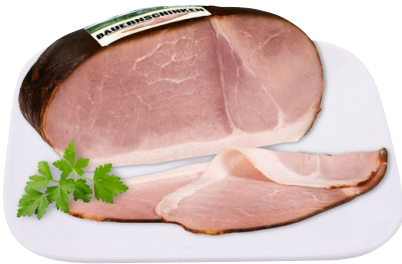

ca. 45% Fett absolut  
in Bedienung per 100 g

**Handl Tyrol  
Schinken-,  
Karreespeck oder  
Almjause geschnitten**

ca. 19% Fett  
100 g-Pkg.

**28%  
billiger\***  
**2<sup>99</sup>**

**PREIS  
HIT !**

**Loidl  
Backofen-  
leberkäse  
mit Emmentaler**

ca. 22% Fett  
in Bedienung per 100 g

**44%  
billiger\***  
**1<sup>39</sup>**

**PREIS  
HIT !**

**Greisinger  
Knacker**

ca. 23% Fett  
450 g-Pkg.

**50%  
billiger\***  
**2<sup>89</sup>**

(100 g = 0,64)

**Greisinger  
Bauernschinken**

ca. 9% Fett  
in Bedienung per 100 g

**25%  
billiger\***  
**1<sup>79</sup>**

**Nemetz  
Kümmelkarree  
oder Kümmelschopf**

ca. 5% Fett  
in Bedienung per 100 g

**26%  
billiger\***  
**1<sup>69</sup>**

**PREIS  
HIT !**